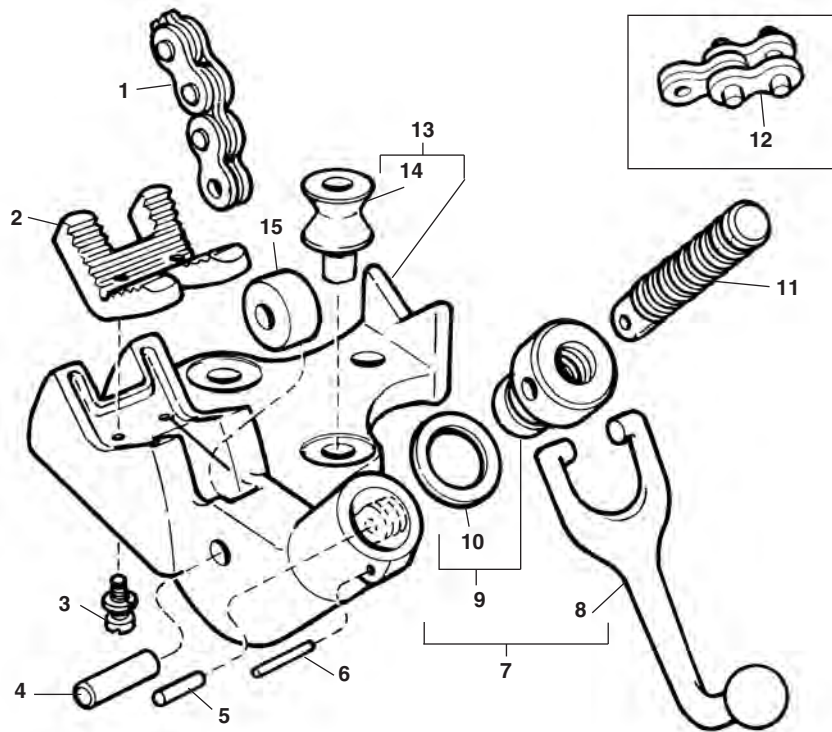

**Nos. BC-210, BC-410, BC-510, BC-610, BC-810,  
BC-210-P & BC-410-P**

**NOTE: Order parts by Catalog Number only.  
DO NOT order by Reference Number.**

	BC-210/BC-210P 1/8"-2 1/2"	BC-410/BC-410P 1/8"-4"	BC-510 1/8"-5"	BC-610 1/4"-6"	BC-810 1/2"-8"
<b>Ref. No. Description</b>	<b>Catalog No.</b>	<b>Catalog No.</b>	<b>Catalog No.</b>	<b>Catalog No.</b>	<b>Catalog No.</b>
1 Chain Assembly	41005	41055	72092	41130	41155
2 Jaw	40985	41020	41020	41085	41140
Jaw f/Plastic Pipe	41275	41280	41280	—	—
Jaw f/Coated Pipe	—	40222	40222	—	—
3 Jaw Screw with Washer (2)	92615	32457	32457	41090	41145
4 Roll Pin	41035	41035	41035	41110	41110
5 Chain Screw Pin	41040	41040	41040	41115	41115
6 Nut Locking Pin	31625	31650	31650	31715	31715
7 Handle Assembly	41000	41050	41050	41125	41125
8 Handle	40970	41015	41015	41080	41080
9 Swivel Nut Assembly	41010	41060	41060	41135	41135
10 Friction Ring	40975	41025	41025	41100	41100
11 Chain Screw	40980	41065	41065	41095	41095
12 Chain Link Assembly	68625	68625	68625	68630	68630
13 Base Assembly	40995	41045	41070	41120	41150
14 Spool (2)	40740	40450	40450	40450	40655
15 Roll	40990	40990	40990	41105	41105